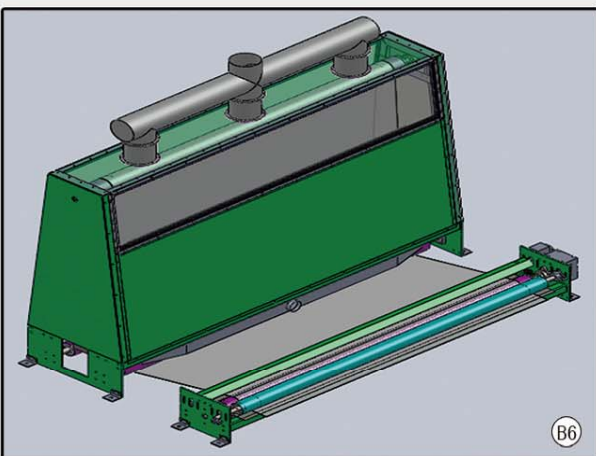

ORIT is engaged to build-up itself development team, we have completely development system, from mechanism design to electronic control, program-making, from work principle test for new equipment to protocol-making and also available to test in our weaving mill.

ORIT develops and manufactures high-tech equipment.

WORLD CLASS

MADE IN CHINA

B5、RW 型翻卷验布机
RW Inspection and Rewinder

B6、WI 型在线施胶定型设备
WI Online Oven

详细情况, 欢迎访问我们公司网站:

WWW.ORIT.CN

北京威瑞亚太科技有限公司
Beijing ORIT Co. LTD

地址: 北京市朝阳区八里庄西里100号住邦
2000 西区 A1806 室, 邮编:100025
Add. A1806, ZHUBANG2000,
No.100 Balizhuang Xi Li Chaoyang
District, Beijing, China,

Tel: 010-8586 1032 Fax: 010-8586 1031
Email: info@orit.cn